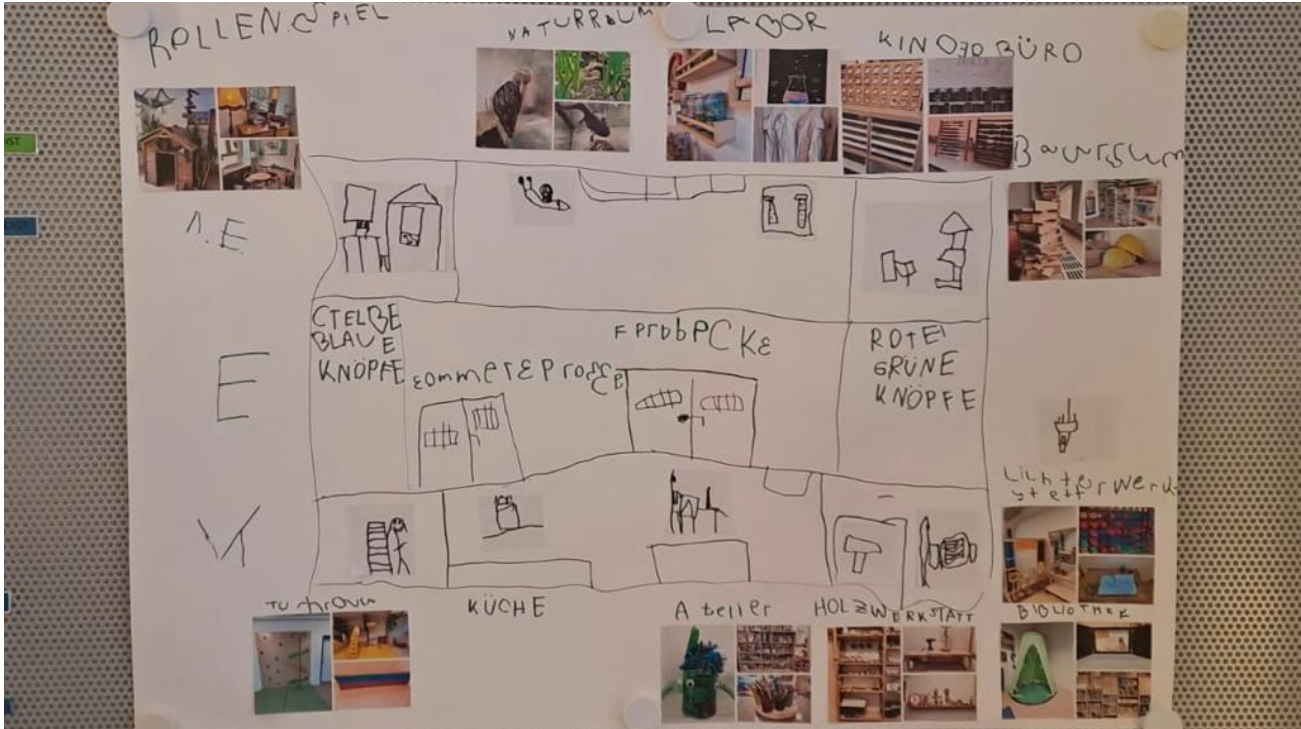

Impressionen von der Wanderausstellung in Erfurt November – Dezember 2023

organisiert:

Kindergarten und Kinderkrippe „Sommersprosse“ und „Farbklecks“
in Kooperation mit Dialog Reggio e.V.

„Das Auge schläft,
bis der Geist es mit
einer Frage weckt.“

Freier Eintritt

- Gruppen ab 10 Teilnehmer*innen bitte im Vorfeld bei den Leitungen telefonisch anmelden (0361/411011 oder 0361/6607468)
- Terminvereinbarungen auch außerhalb der offiziellen Öffnung möglich
- Elternabende: 06. Dezember und 07. Dezember 2023, jeweils 18:00 – 20:00 Uhr
- Veranstalter: Dialog Reggio in Kooperation mit den Kindergärten „Farbenklecks“ und „Sommersprosse“

Erleben und erfahren Sie:

- die Philosophie der Reggio-Pädagogik
- das Kind als Forscher und Gestalter
- den Raum als dritten Pädagogen
- die 100 Sprachen der Kinder
- die sprechenden Wände
- die Erziehungspartnerschaft Team, Eltern und Gemeinwesen

jugend
sozialwerk

Jugendsozialwerk Kindergärten gGmbH

Eröffnungsfeier und Orientierungsplan

Viele Orte zum Staunen, Ausprobieren, um den Reggio-Ansatz zu verstehen.

Fotos: Berit von Chrzanowski-Wien

Fotos: Berit von Chrzanowski-Wien