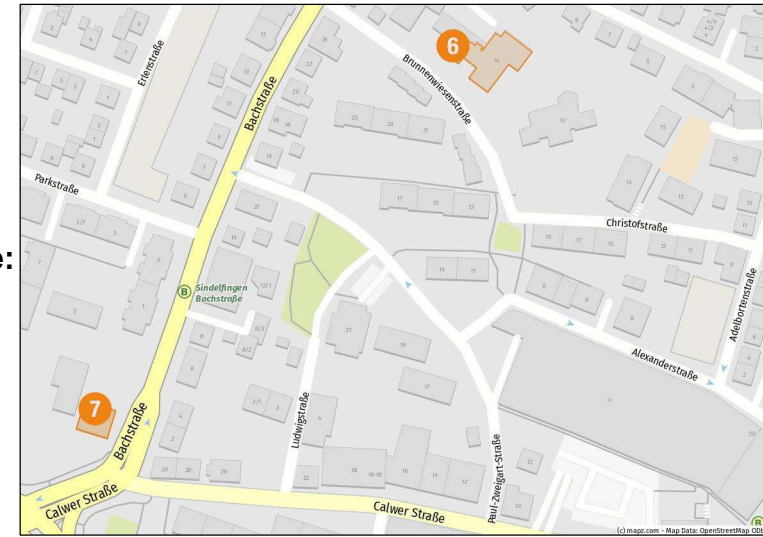

Weitere Informationen zu den möglichen Hospitations-KiTa's:

	KiTa-Name	Adresse	KiTa	Krippe	Hort
1	Banater Straße Leitung: D. Majewski	Banater Straße 50, 71067 Sindelfingen, Tel.: 07031-384696	✓	✓	
2	Grünäcker Leitung: K.Flamm	Bartenweg 5, 71069 Sindelfingen- Maichingen, Tel.: 07031- 413288	✓		
3	Nikolaus-Lenau-Platz Leitung: D. Treder	Nikolaus-Lenau-Platz 14, 71067 Sindelfingen, Tel.: 07031-381410	✓	✓	✓
4	Kleines Zelgle Leitung: A. Strähle	Zeppelinstraße 24-26, 71069 Sindelfingen-Maichingen, Tel.: 07031-382271	✓		
5	Allmendäcker u. Berliner Straße Leitung: S. Gerstweiler	Hilde-Coppi-Straße 43, Berliner Straße 28, 71069 Sindelfingen- Maichingen, Tel.: 07031-2058485	✓	✓	
6	Brunnenwiesenstraße 14 Leitung: S. Rehm-Haug	Brunnenwiesenstraße 14, 71063 Sindelfingen, Tel. 07031- 814204	✓	✓	✓
7	Kindervilla Wittmann Leitung: N. Folda	Calwer Str.36, 71063 Sindelfingen Tel.: 07031-874380	✓	✓	

➔ Fahrt / Mitfahrgelegenheiten zu und zwischen den KiTas müssen vor Ort / privat organisiert werden.

Sindelfingen – Stadtmittle:

Übersichtsplan Stadtteil Maichingen:

Stadtteil Hinterweil: