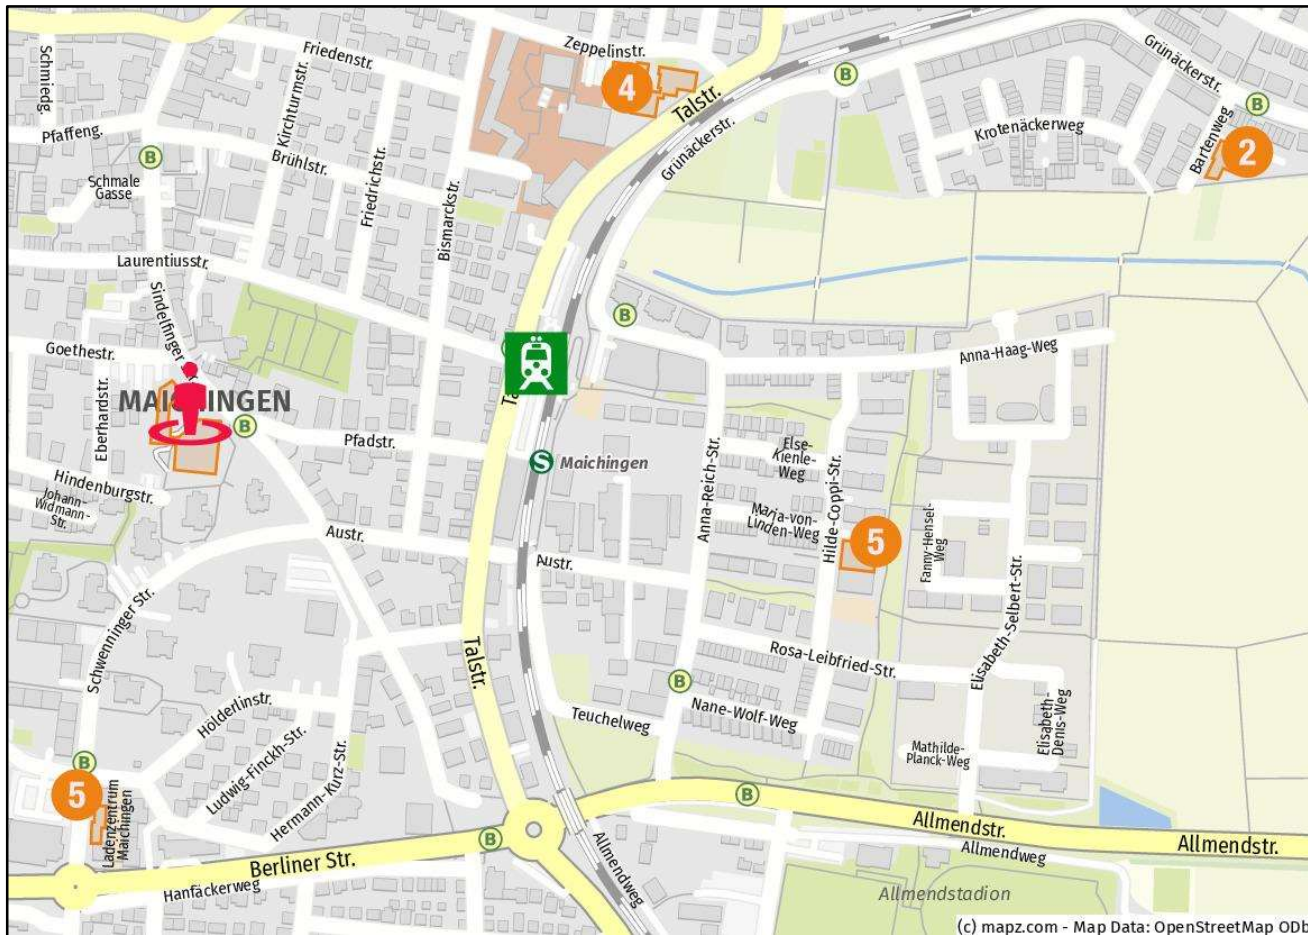

Weitere Informationen zu den möglichen Hospitations-KiTa's:

	KiTa-Name	Adresse	KiTa	Krippe	Hort
1	Banater Straße Leitung: D. Majewski	Banater Straße 50, 71067 Sindelfingen, Tel.: 07031-384696	✓	✓	
2	Grünäcker Leitung: K.Flamm	Bartenweg 5, 71069 Sindelfingen- Maichingen, Tel.: 07031- 413288	✓		
3	Nikolaus-Lenau-Platz Leitung: D. Treder	Nikolaus-Lenau-Platz 14, 71067 Sindelfingen, Tel.: 07031-381410	✓	✓	✓
4	Kleines Zelgle Leitung: A. Strähle	Zeppelinstraße 24-26, 71069 Sindelfingen-Maichingen, Tel.: 07031-382271	✓		
5	Allmendäcker u. Berliner Straße Leitung: S. Gerstweiler	Hilde-Coppi-Straße 43, Berliner Straße 28, 71069 Sindelfingen- Maichingen, Tel.: 07031-2058485	✓	✓	
6	Brunnenwiesenstraße 14 Leitung: S. Rehm-Haug	Brunnenwiesenstraße 14, 71063 Sindelfingen, Tel. 07031- 814204	✓	✓	✓
7	Kindervilla Wittmann Leitung: N. Folda	Calwer Str.36, 71063 Sindelfingen Tel.: 07031-874380	✓	✓	

➔ Fahrt / Mitfahrgelegenheiten zu und zwischen den KiTas müssen vor Ort / privat organisiert werden.

Sindelfingen – Stadtmittle:

Übersichtsplan Stadtteil Maichingen:

Stadtteil Hinterweil: